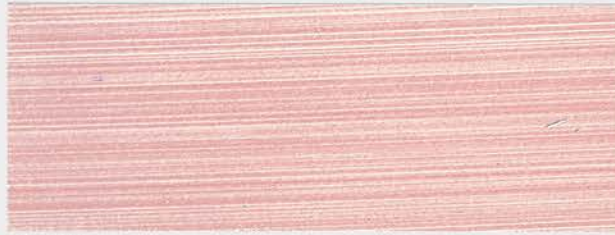

• SAN DECO •

Paint Manufacturing & Distribution

**KONYA BÖLGE BAYİ**

*Setre*  
deco design paint

**DECORATIVE  
FINISH**

# Decorative Finish

1390-B065

1450-A2295 Base

A2296

A2297

A2298

SAN DECO  
Paint Manufacturing & Distribution  
Renklerin Ötesinde

A2299

A2300

A2301

A2302

A2303

A2304

Online katalogtaki renk tonları tamamen referans amaçlı olup,renkler kullanılan ekran görüntülerine göre farklılık gösterebilir.