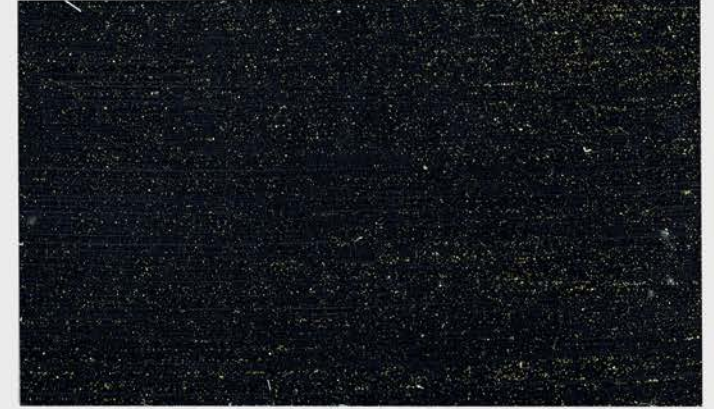

# Decorative Finish

1390-B065

B416 Red

B415 Fusia

B412 Bronze

B415 Fusia

B415 Fusia

# Decorative Finish

1360-B115

1458-B470 Gold

B471 Silver

B472 Bronze

Online katalogtaki renk tonları tamamen referans amaçlı olup,renkler kullanılan ekran görüntülerine göre farklılık gösterebilir.

*Beyond the colors*