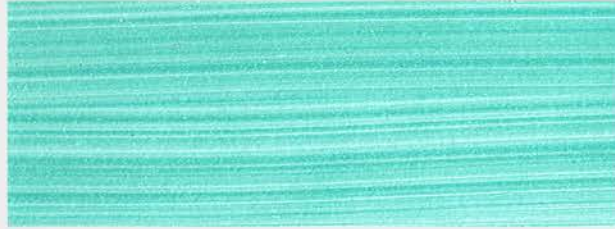

• SAN DECO •

Paint Manufacturing & Distribution

**KONYA BÖLGE BAYİ**

*Setre*  
deco design paint

**DECORATIVE  
FINISH**

# Decorative Finish

1390-B065

1450-A2295 Base

A2296

A2297

A2298

SAN DECO  
Paint Manufacturing & Distribution  
Renklerin Ötesinde

A2299

A2300

A2301

A2302

A2303

A2304

Online katalogtaki renk tonları tamamen referans amaçlı olup,renkler kullanılan ekran görüntülerine göre farklılık gösterebilir.